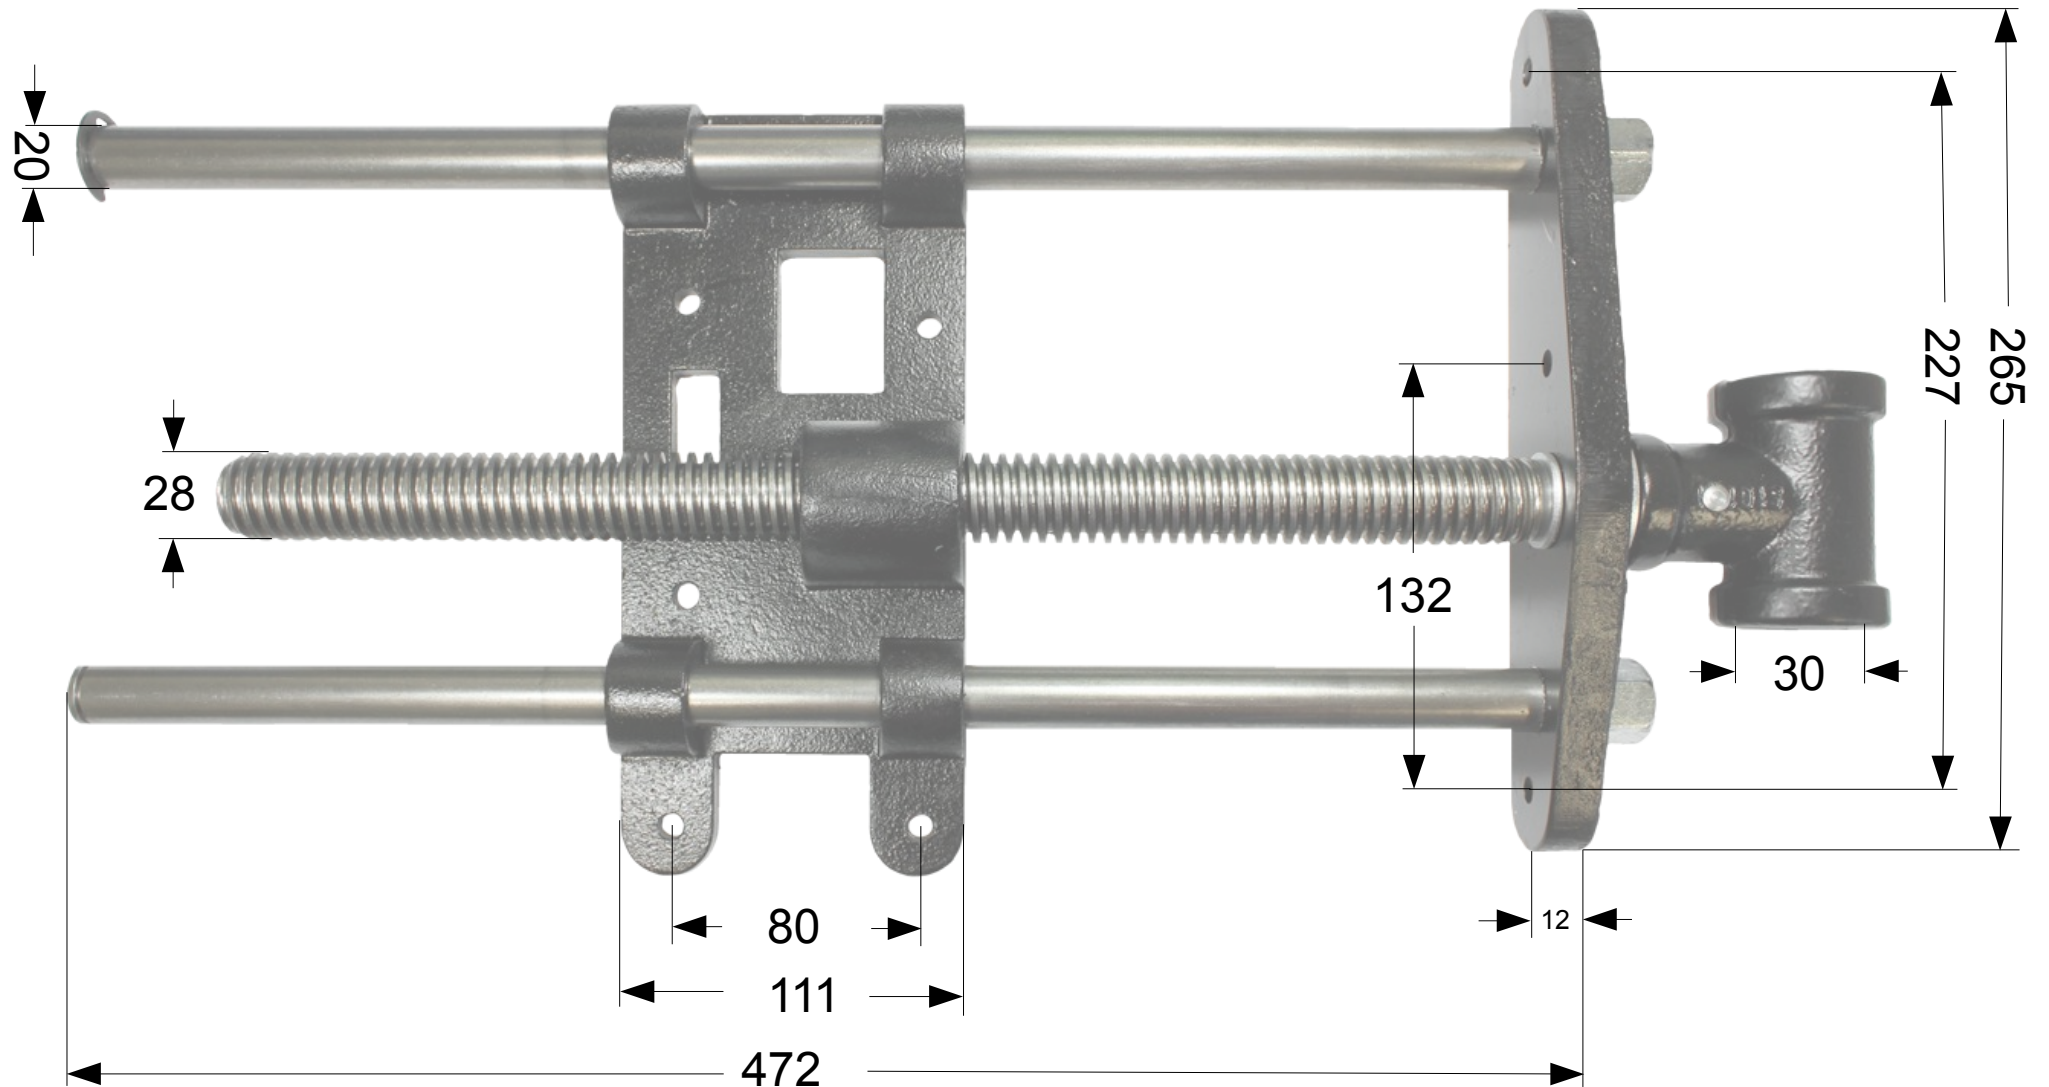

DIETER SCHMID
FEINE WERKZEUGE

Alle Maße in mm
All measurements in mm
Nr. 307758

DIETER SCHMID
FEINE WERKZEUGE

Alle Maße in mm
All measurements in mm
Nr. 307758