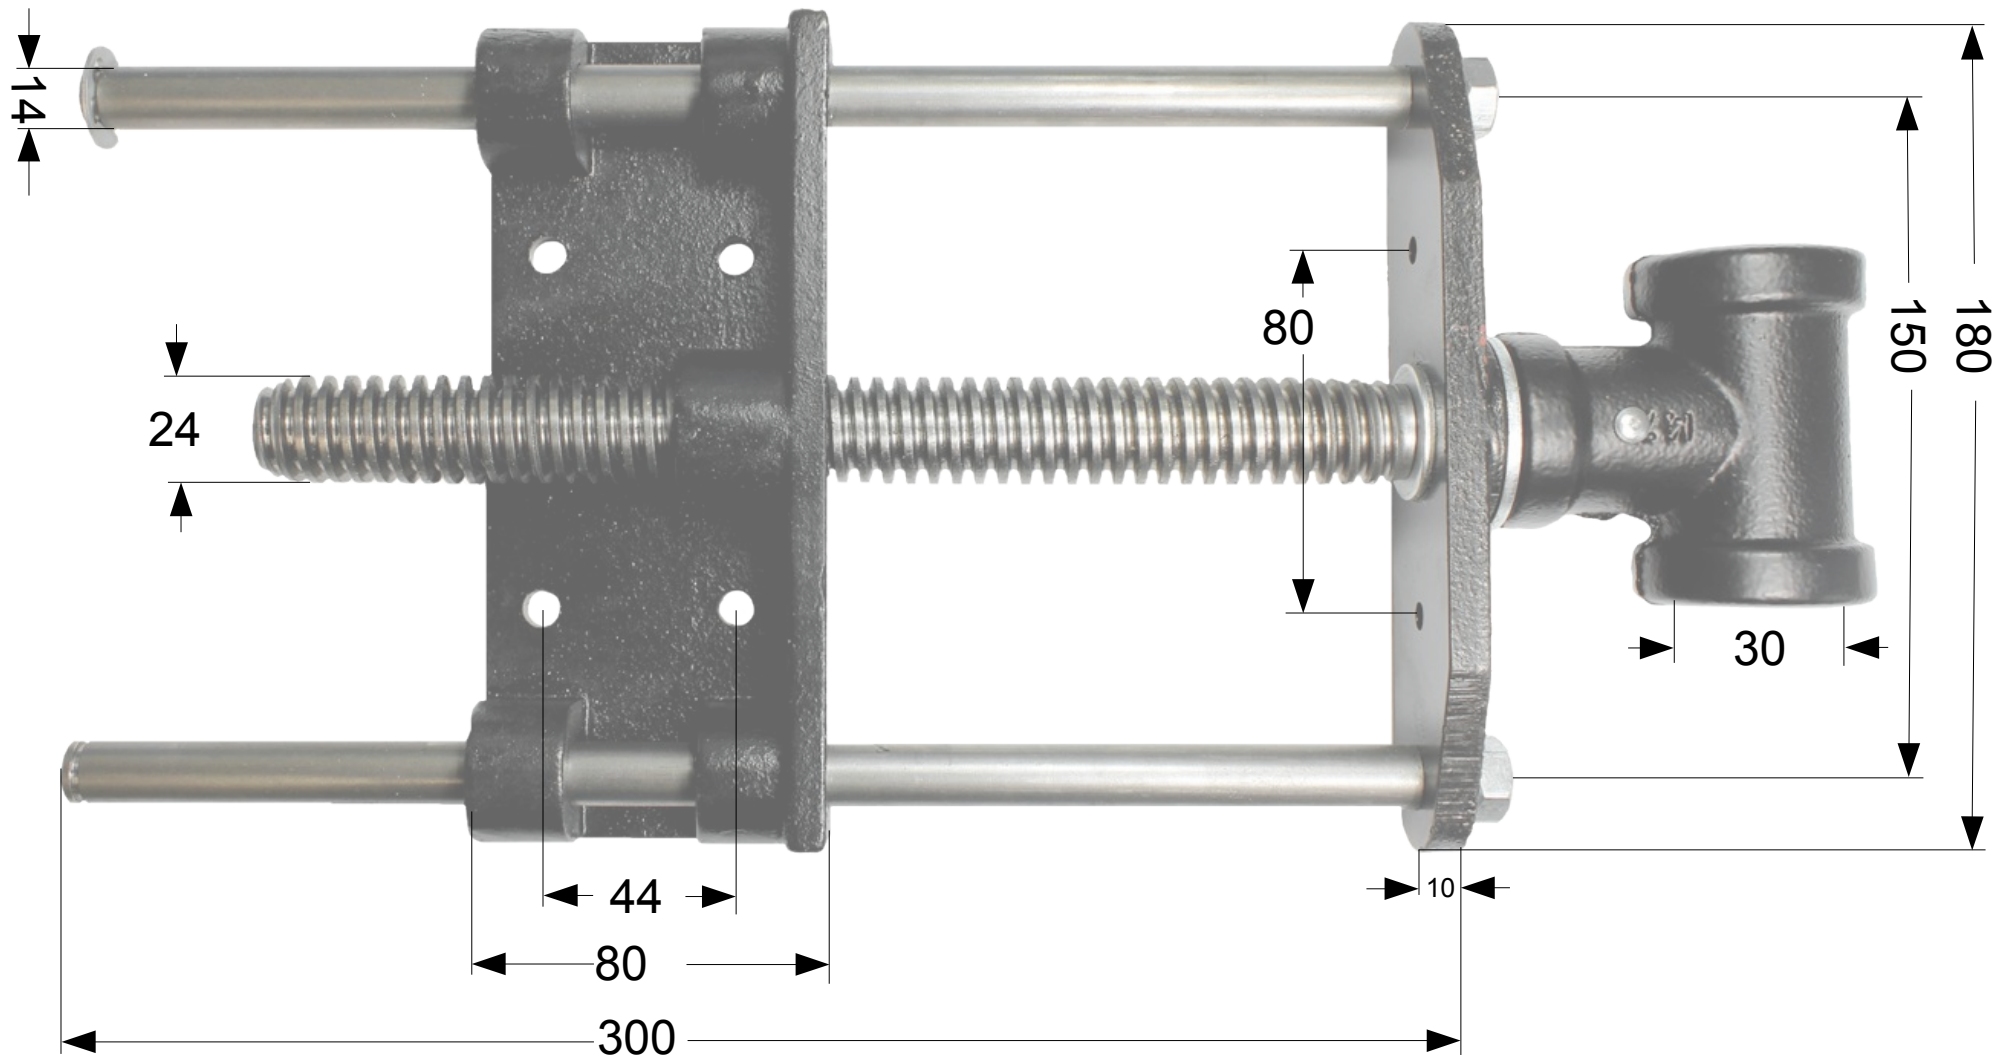

DIETER SCHMID  
FEINE WERKZEUGE

Alle Maße in mm  
All measurements in mm  
Nr. 307757

DIETER SCHMID  
FEINE WERKZEUGE

Alle Maße in mm  
All measurements in mm  
Nr. 307757