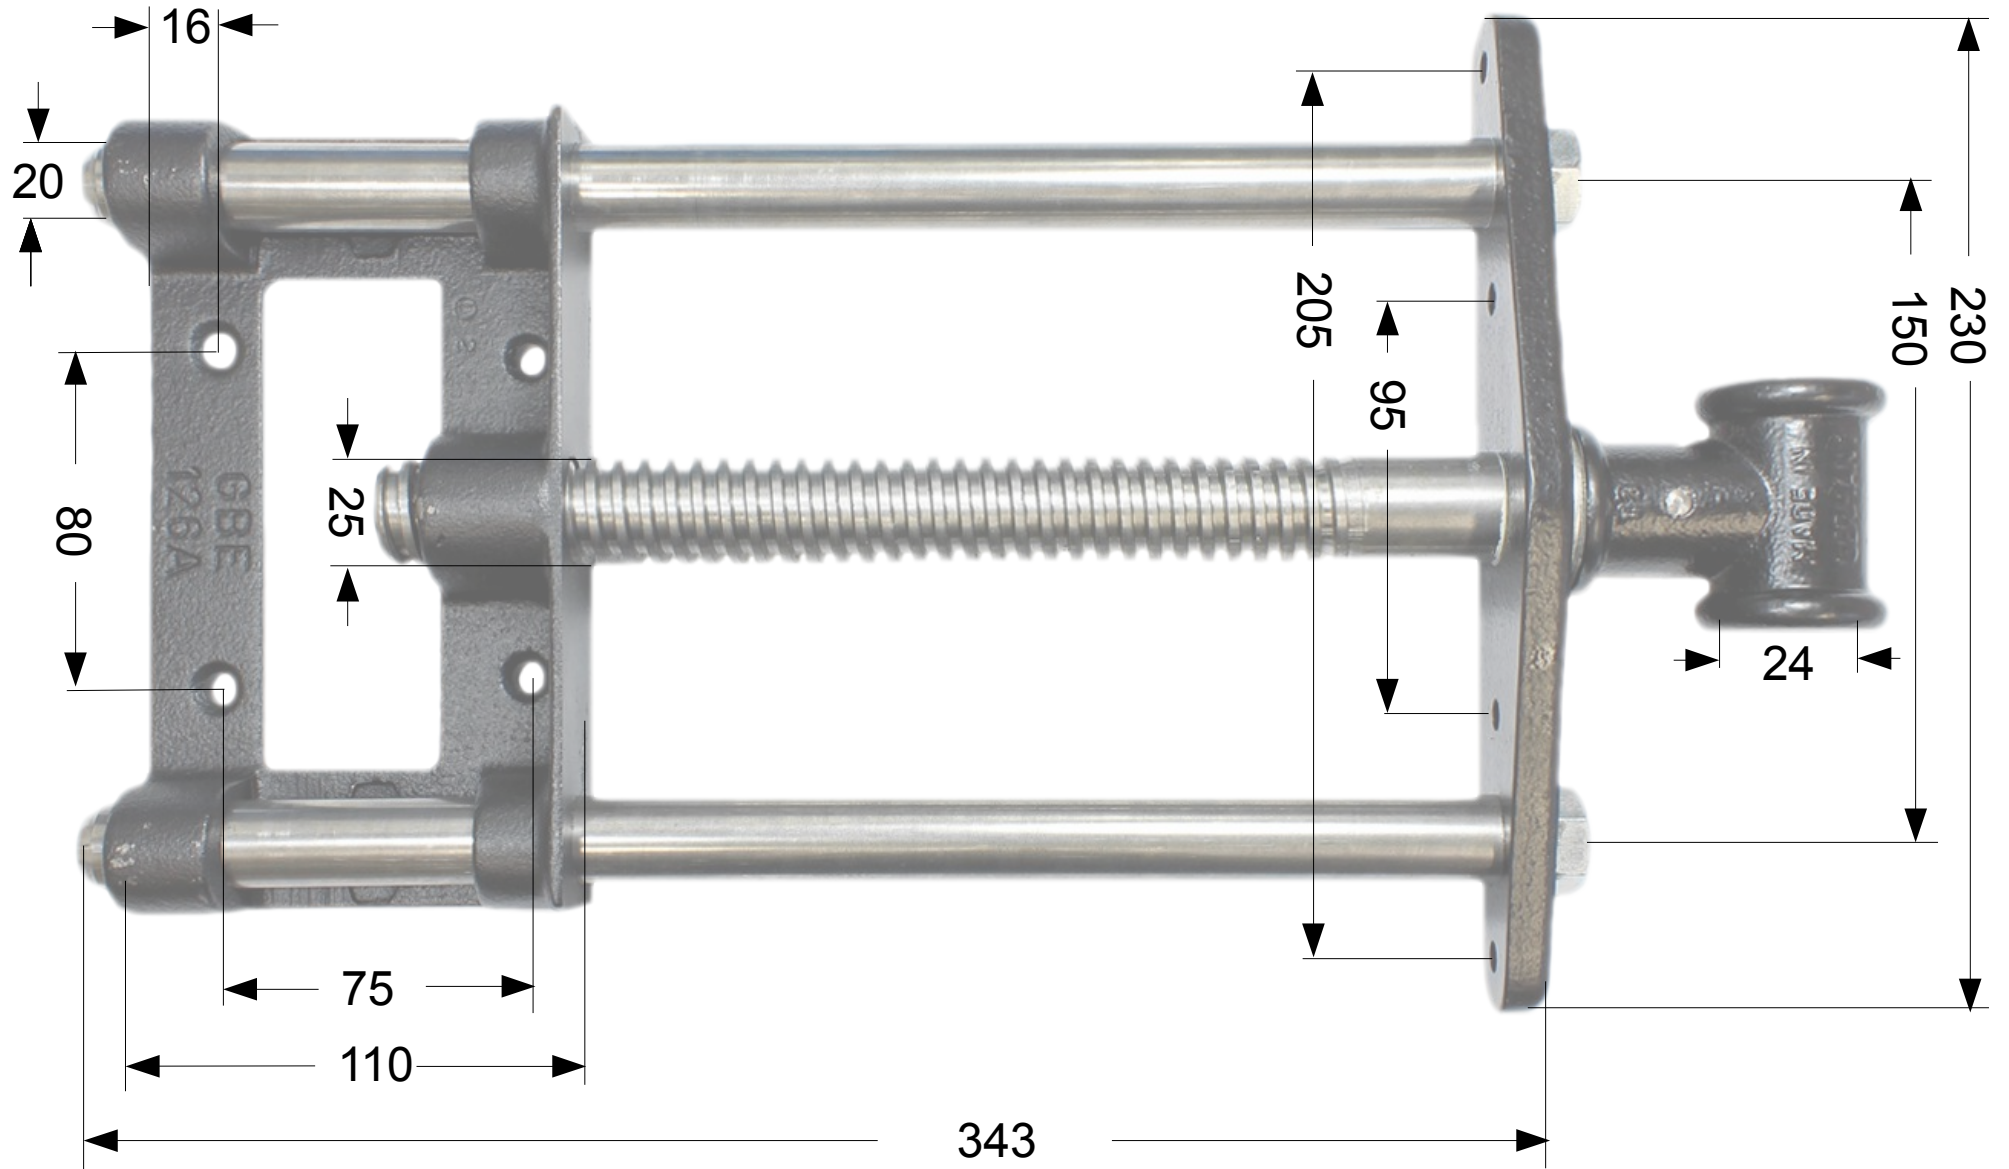

DIETER SCHMID
FEINE WERKZEUGE

Alle Maße in mm
All measurements in mm
Nr. 300655

DIETER SCHMID
FEINE WERKZEUGE

Alle Maße in mm
All measurements in mm
Nr. 300655