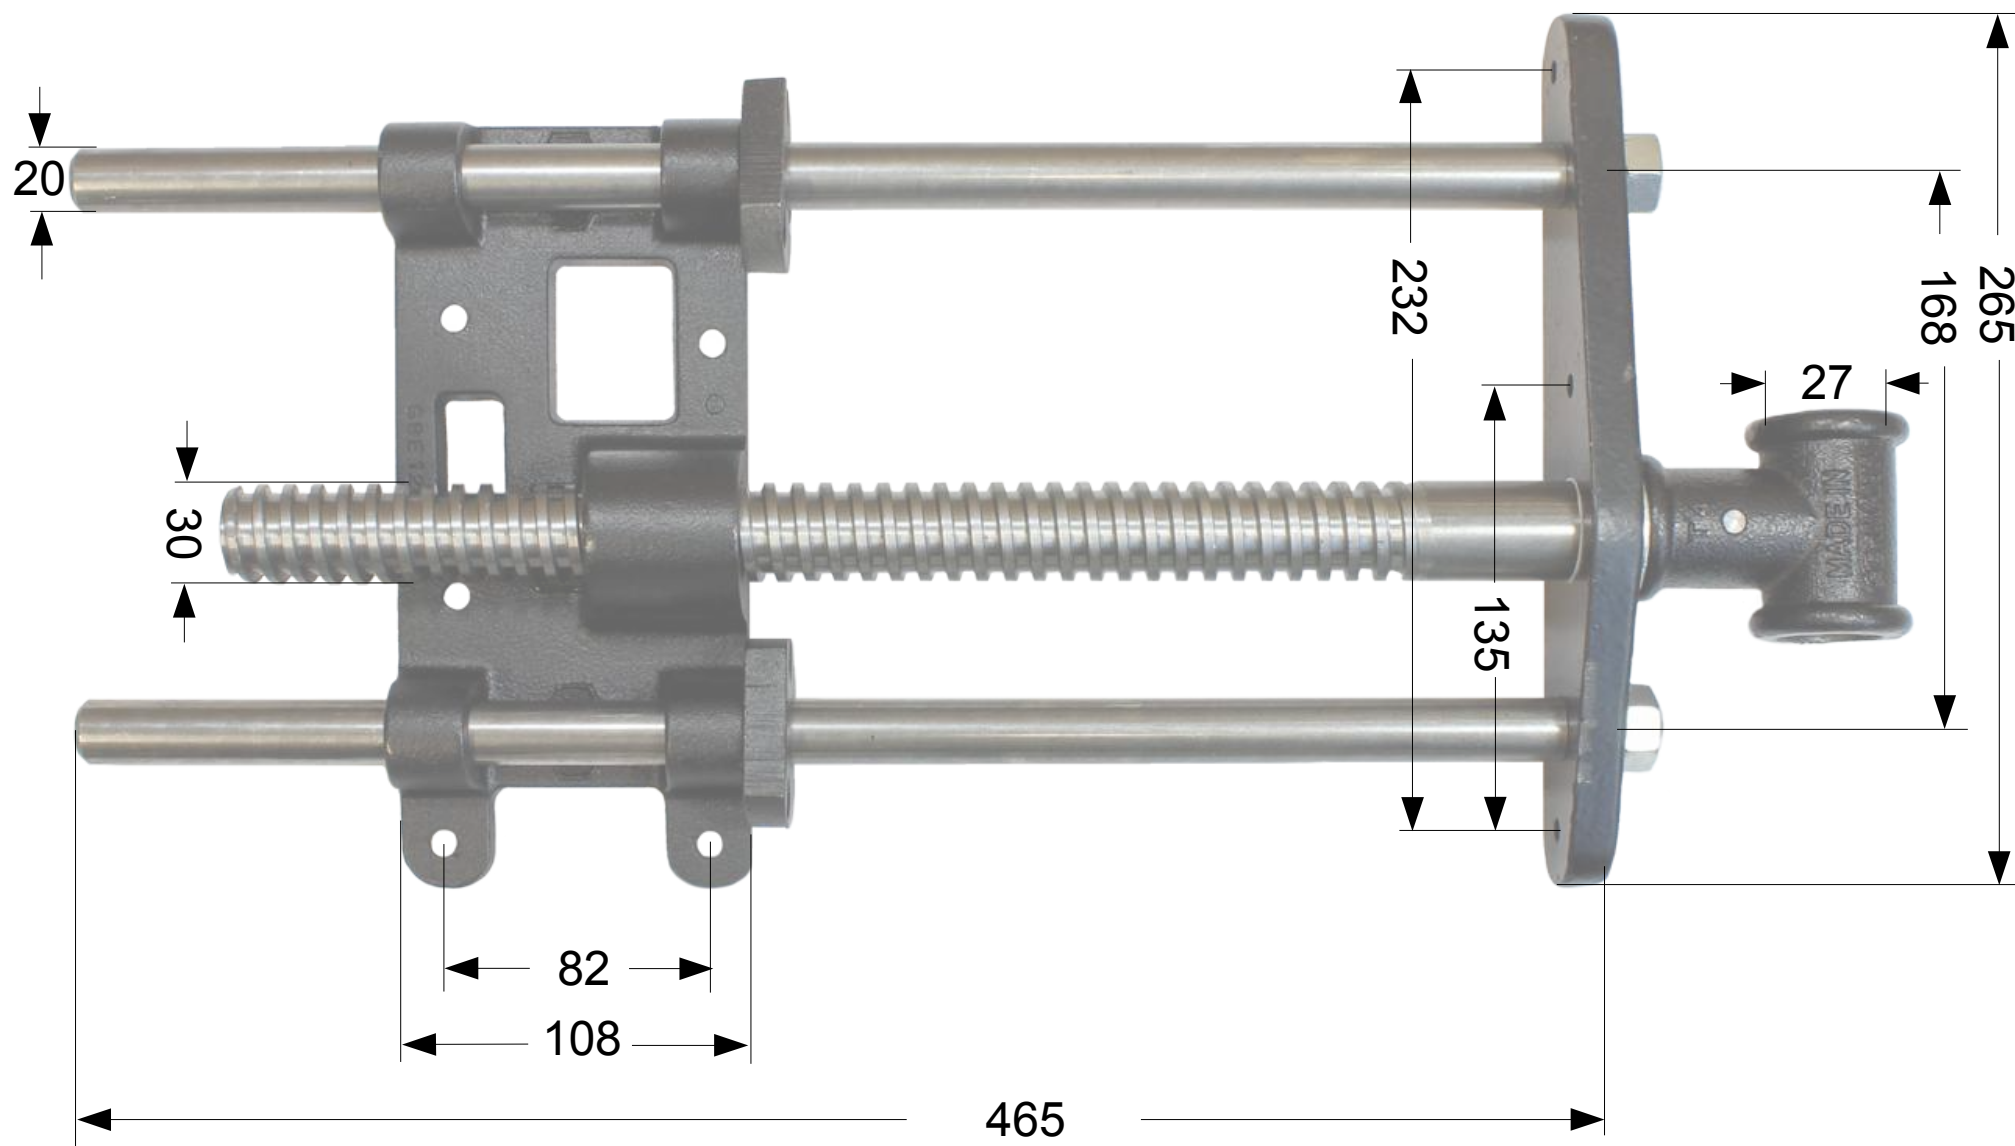

DIETER SCHMID
FEINE WERKZEUGE

Alle Maße in mm
All measurements in mm
Nr. 300654

DIETER SCHMID
FEINE WERKZEUGE

Alle Maße in mm
All measurements in mm
Nr. 300654