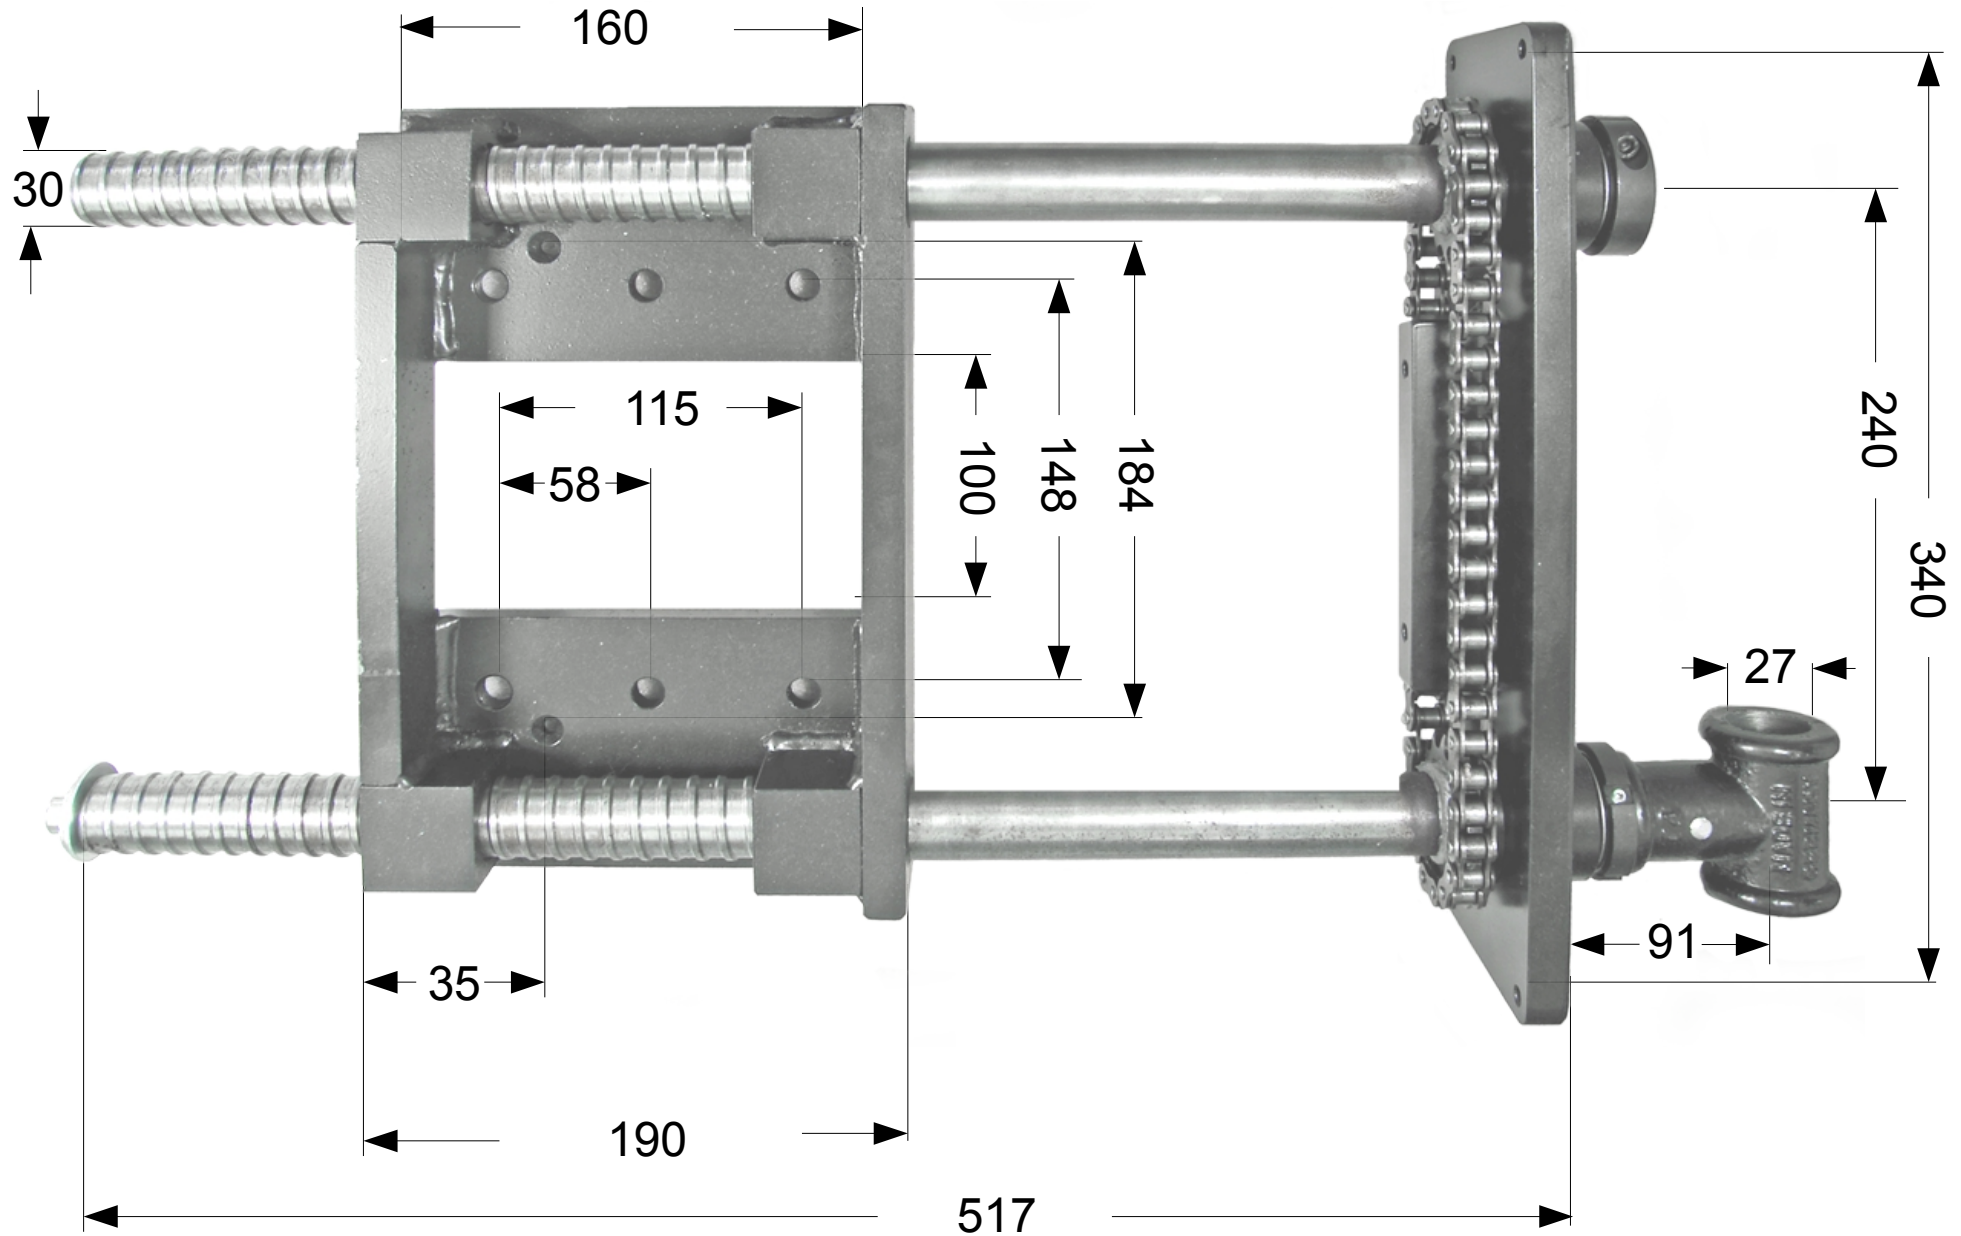

DIETER SCHMID
FEINE WERKZEUGE

Alle Maße in mm
All measurements in mm
Nr. 300653

DIETER SCHMID
FEINE WERKZEUGE

Alle Maße in mm
All measurements in mm
Nr. 300653