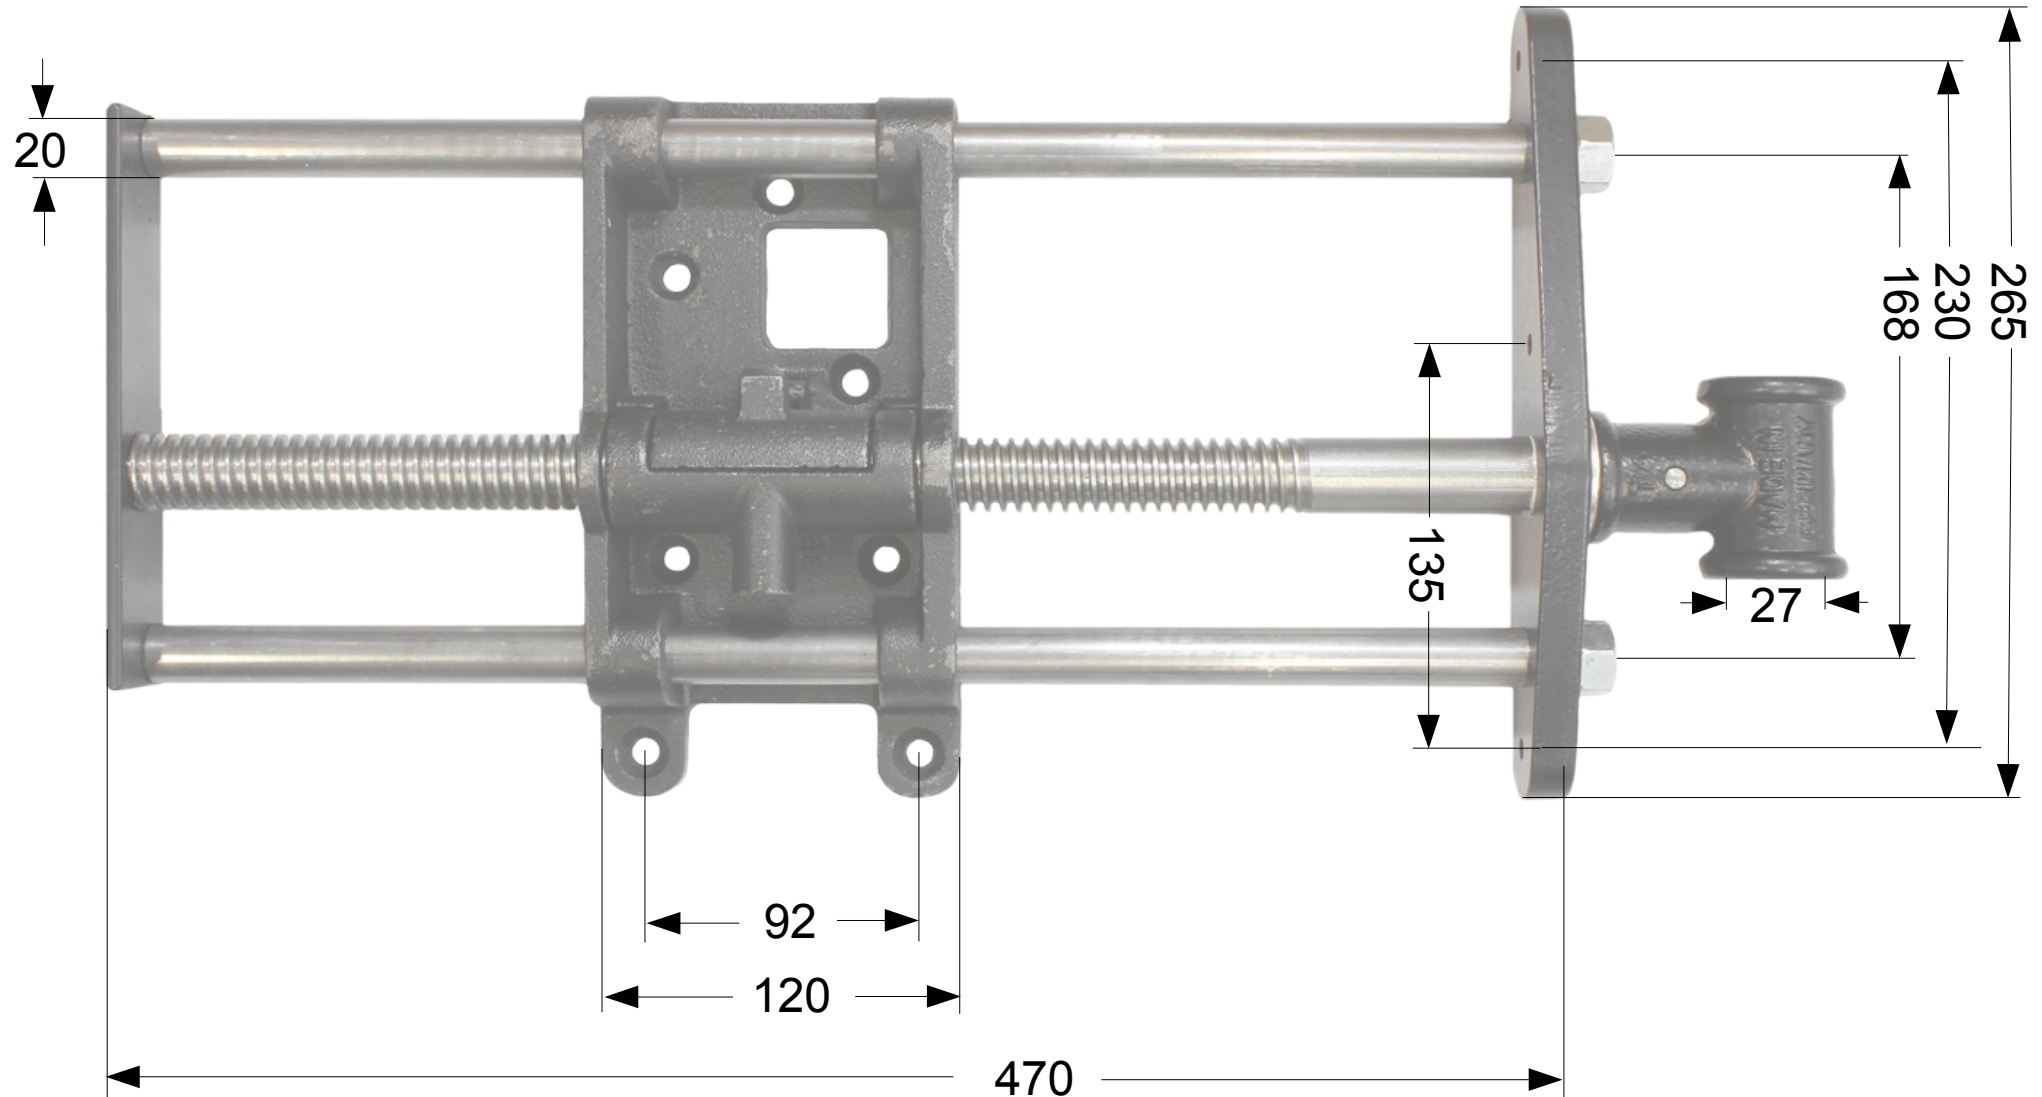

DIETER SCHMID
FEINE WERKZEUGE

Alle Maße in mm
All measurements in mm
Nr. 300651

DIETER SCHMID
FEINE WERKZEUGE

Alle Maße in mm
All measurements in mm
Nr. 300651